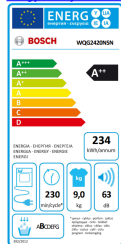

Daugiau informacijos [pamintogo puslapyje](#)

Apie gamintoją: