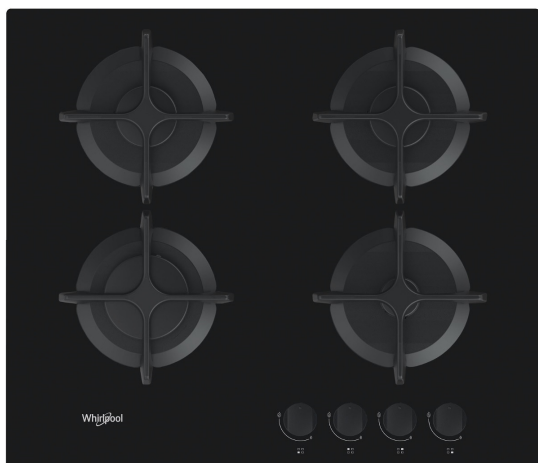

WHIRLPOOL AKT 616/NB Paviršius

Plotis: 59 cm

Spalva: nerūdijančio plieno

Degiklių kiekis: 4

Laikiklių tipas: ketaus

Ketaus keptuvės atramos

Elektromagnetinis saugumo įtaisas kiekvienam degikliui

Juodos rankenėlės

4 WP Single cross grids Ketaus grotelės

Priekis valdymas

60 cm kaitlentė

Mechaninis valdymas

Uždegimo tipas: rankenėlė

4 degiklių

Matmenys (AxPxG): 49x59x51 cm

Garantija 2 metai