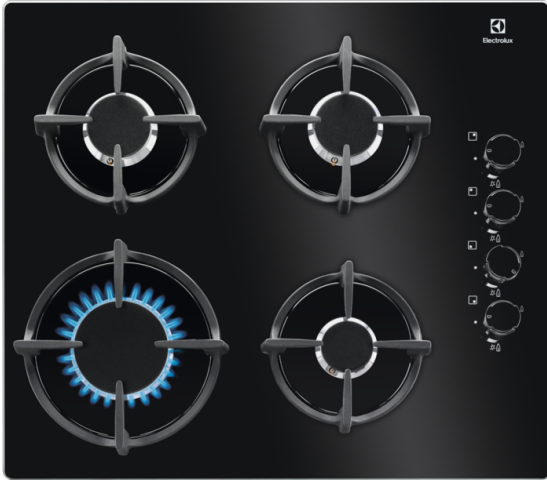

ELECTROLUX EGG6407K Paviršius

Plotis: 58 cm

Su „BridgeBurner“ ketaus atramomis Jūsų virtuvė atrodo profesionaliai. Jos labai patvarios, atrodo stilingai ir užtikrina stabilumą dideliems puodams ir keptuvėms. Kontroliuokite savo kaitlentę mūsų jautriais dujų čiaupais. Jais lengvai reguliuojamas liepsnos lygis, todėl visada galima gaminti idealioje kaitroje.

Dujinės viryklės stiklinį paviršių lengva valyti - virtuvė visada atrodo švari ir tvarkinga.

Ijungti ir naudotis šia kaitlente greita ir paprasta. Norėdami įžiebtį liepsną, tiesiog įjunkite reikiamą degiklį, švelniai pasukdami ir paspausdami rankenėlę.

Automatinė apsaugos funkcija, akimirksniu išjungia dujas, jeigu liepsna netikėtai užgęsta.

Matmenys (AxPxG): 4x58x51cm

Garantija 2 metai