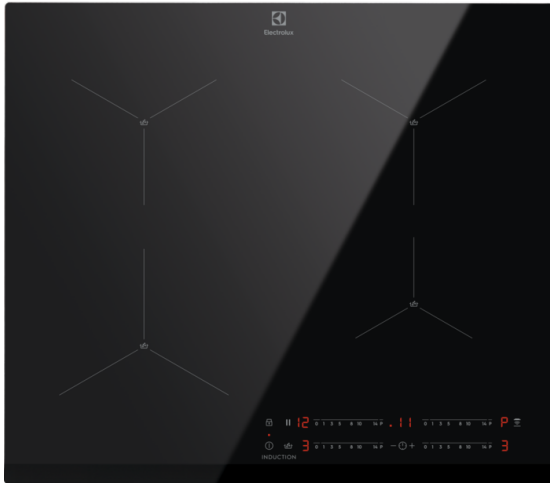

ELECTROLUX EIS62443 Paviršius

Plotis: 60 cm
Kaitviečių tipas: indukcinis
Kaitviečių kiekis: 4
Valdymas: sensorinis
Kaitvietės tipas: indukcinė

Rėmelis: nuožulnus priekinis kraštelis
„Direct Access“: slenkamo lietimui jautraus valdymo technologija
Indukcinės kaitvietės su galios padidinimo funkcija
Laikmačio funkcija
„EcoTimer™“: „EcoTimer™“ išjungia šildymą prieš pasibaigiant virimo laikui, kad gaminimo procesui užbaigti liekamoji šiluma būtų naudojama efektyviausiai.
„Count up“ laikmatis
„CleverHeat“ valdymas: 3 žingsnių liekamosios šilumos valdymo funkcija
Automatinis greitas užvirinimas
Garsinis signalas su išjungimo galimybe
Užrakto nuo vaikų funkcija
Užrakinimo funkcija
Puodų aptikimas
Dėl įstatomos sistemos ją nesunku sumontuoti
„Hob2Hood“ - pradėjus gaminti, gartraukis ir apšvietimas įsijungia automatiškai, todėl galite susitelkti ties maisto ruošia. Panorėję vėdinimą galite reguliuoti rankiniu būdu.
Kairės priekinės kaitvietės galingumas/skersmuo : 2300/3700W/210mm
Kairės galinės kaitvietės galingumas/skersmuo : 1800/2800W/180mm
Dešinės priekinės kaitvietės galingumas/skersmuo : 1400/2500W/145mm
Dešinės galinės kaitvietės galingumas/skersmuo : 1800/2800W/180mm
Matmenys (PxG): 59x52 cm.
Montavimo matmenys (AxPxG): 4,4x56x49 cm.