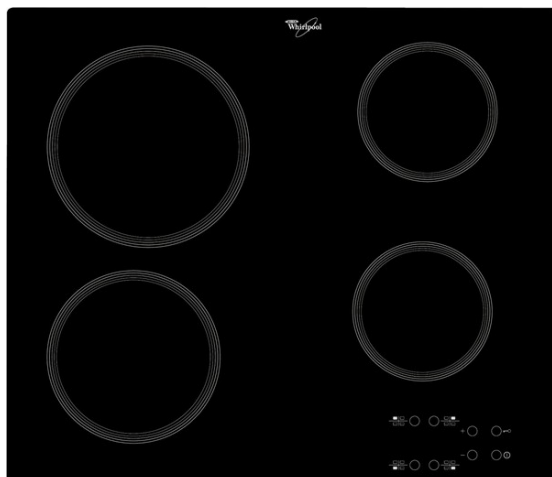

WHIRLPOOL AKT 801 NE Paviršius

Plotis: 58 cm
Kaitviečių tipas: elektrinis
Kaitviečių kiekis: 4
Valdymas: sensorinis

Užraktas nuo vaikų
Keramikos stiklo paviršius
Liekamosios šilumos indikatorius
Veikiančios kaitlentės indikatorius
Matmenys (AxPxG): 3,8x58x51 cm