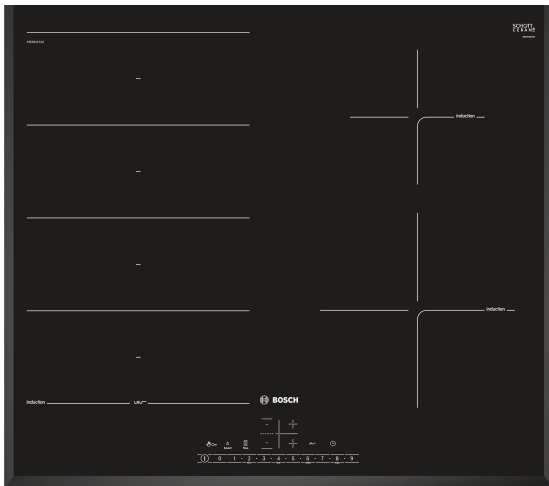

# BOSCH PXE651FC1E Paviršius

**Plotis: 59,2 cm**  
**Paviršiaus tipas: indukcinis**  
**Kaitviečių kiekis: 4**  
**Valdymas: sensorinis**

**Valdymas: DirectSelect**

**Rémelis: nėra, nuožulniai šlifluotas**