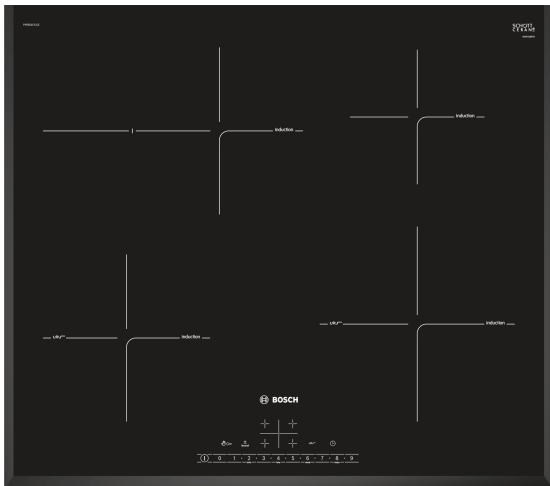

# BOSCH PIF651FC1E Paviršius

**Plotis: 59,2 cm**  
**Kaitviečių tipas: indukcinis**  
**Kaitviečių kiekis: 4**  
**Valdymas: sensorinis**

**Valdymas: DirectSelect**

**Rėmas: 3 nuožulniai šlifotos kraštinės**

**17 galingumo pakopų**

**Visų kaitviečių dvejopa likusios šilumos indikacija**

**Laikmatis su kiekvienos kaitvietės išjungimo funkcija**

**Trumpalaikis žadintuvas**

**Nedekoruota greitai įkaistanti stiklokeramika HighSpeed**

**RoasterZone - praplėsta zona didesniems indams, troškintuvams**

**Energijos sunaudojimo indikacija**

**PowerManagement funkcija: leidžia kontroliuoti maksimalią prietaiso galią**

**4 indukcinės kaitvietės su puodo atpažinimu**