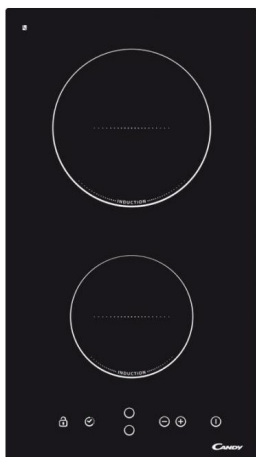

## CANDY CDI 30 Paviršius

**Plotis: 29 cm**  
**Kaitviečių tipas: indukcinis**  
**Kaitviečių kiekis: 2**  
**Valdymas: sensorinis**

**Likutinės šilumos indikatoriai**  
**Elektroninis laikmatis**  
**Galingumas 3,5 kW**  
**Galinė kaitvietė: 180 mm / 2.0 kW**  
**Priekinė kaitvietė: 140 mm / 1,5 kW**  
**Matmenys (AxPxG): 5,3x28,8x51 cm**