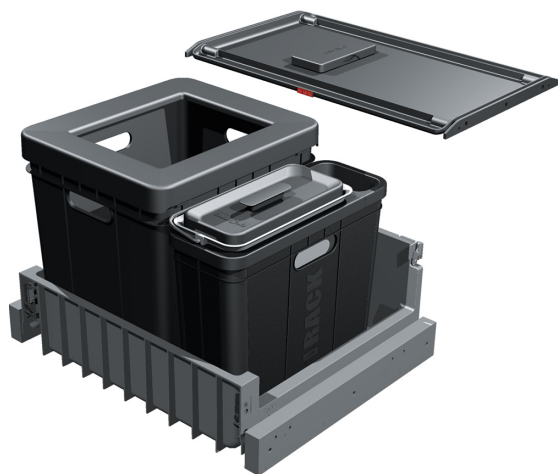

## **FRANKE SORTER 300 COMPOSTA (121.0307.503)**

**Sorter 300 Composta - 40 l + 5,5 l**  
**Montuojama prie priekinių baldų durelių**  
**Kibirėlis 5,5 l su dangteliu**  
**Kibirėlis 40 l su uždengiančiu rėmeliu**  
**“Švelnus” uždarymas**  
**Sistema montuojama prie šonų ir apačioje**  
**Matmenys: 56,2x45,4x40,5 cm**