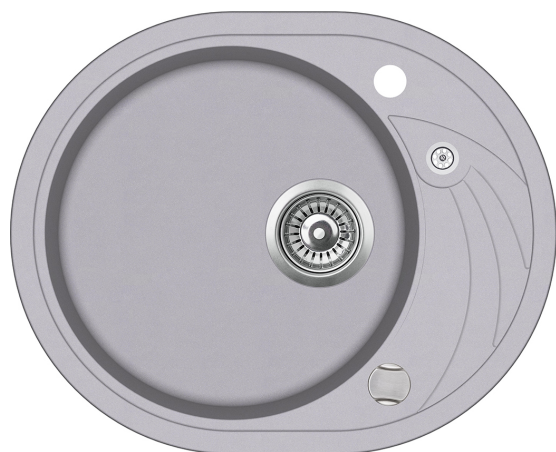

AQUASANITA CLARUS SR102aw 202 alumetallic

Tipas: Akmens mases
Kilmės šalis: Lietuva
Serija: Clarus
Plotis: 470 mm
Gylis: 190 mm
Skersmuo: 400 mm
Minimalus spinteles plotis: 450 mm