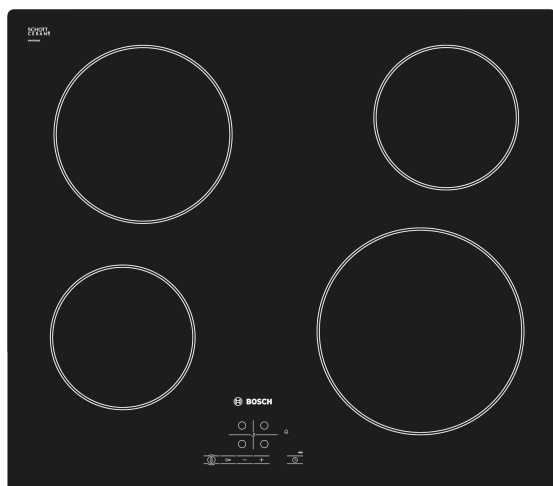

BOSCH PKE611B17E Paviršius

Plotis: 60 cm

Kaitvietės tipas: elektrinis

Kaitviečių kiekis: 4

TouchSelect sensorinis valdymas

Skaitmeninis displejus

HighSpeed Keramika

Apsauga nuo vaikų

Apsauginis jungiklis

Laikmatis

2 pakopų Likutinės šilumos indikatorius

Matmenys (AxPxG): 4,5x59,0x52,0 cm

Garantija: 2 metai