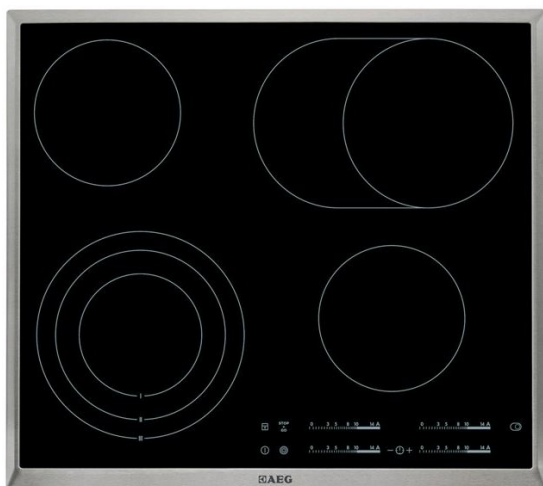

## AEG HK654070XB Paviršius

**Plotis: 57,6 cm**

**Kaitviečių tipas: stiklo keramikos**

**Kaitviečių kiekis: 4**

**Valdymas: sensorinis**

**Tiesioginis valdymas: slenkamo lietimui jautraus valdymo technologija**

**„Stop and Go“ funkcija trumpam pertraukimui**

**Valdymo funkcijos: 3-jų lygių likutinė šiluma, Akustinis signalas, Automatinis įkaitinimas, Vaikų apsauga, Laikmatis,**

**Eco laikmatis, Mygtukų užrakinimas, Minutinis laikmatis,**

**Garso išjungimas, Stop+Go funkcija, Laikmatis**

**Liekamosios šilumos indikatorius: 7 segmentai**

**Saugumo funkcijos: Automatinis išjungimas**

**Maksimalus elektros galingumas: 7100 W**

**Dešinės galinės kaitvietės galingumas/skersmuo:**

**800/1600/2300W/120/175/210mm**

**Kilmės šalis: Vokietija**

**Matmenys (PxG): 57,6x51,6 cm**

**Montavimo angos dydis (PxG): 56x49 cm**

**Garantija 2 metai**

**[Nuoroda į gamintojo puslapį](#)**