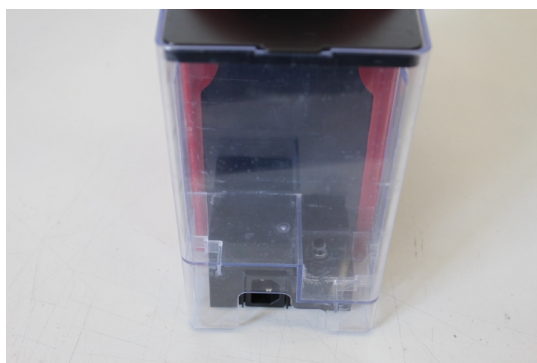

BELMOCA Belmio Bravissima Berry RedSO

Techniniai duomenys

Garantija: 12 mėn.

Kitos savybės: Designed for Belmio capsules and compatible with all Nespresso capsules. Warms up in 30 seconds. Programmable buttons.

Neto svoris: 2.20 kg

Saleout: REFURBISHED, USED, SCRATCHED

Siurblio slėgis: 19 bar

Kitos funkcijos

Maitinimas: 1400 W

Efektyvumas

Puodelių talpa: Dispenses 40ml or 110ml shots puodelių

Reguliuojamas kavos stiprumas: Ne

Automatinis kalkių šalinimas: Ne

Vandens bako talpa: 0.8 l

Puodelių šildytuvas: Ne

Įtaisytas pieno antgalis: Ne

Kavos aparato tipas: Capsule coffee machine

Savybės

Gaminio spalva: Berry Red

Energijos valdymas