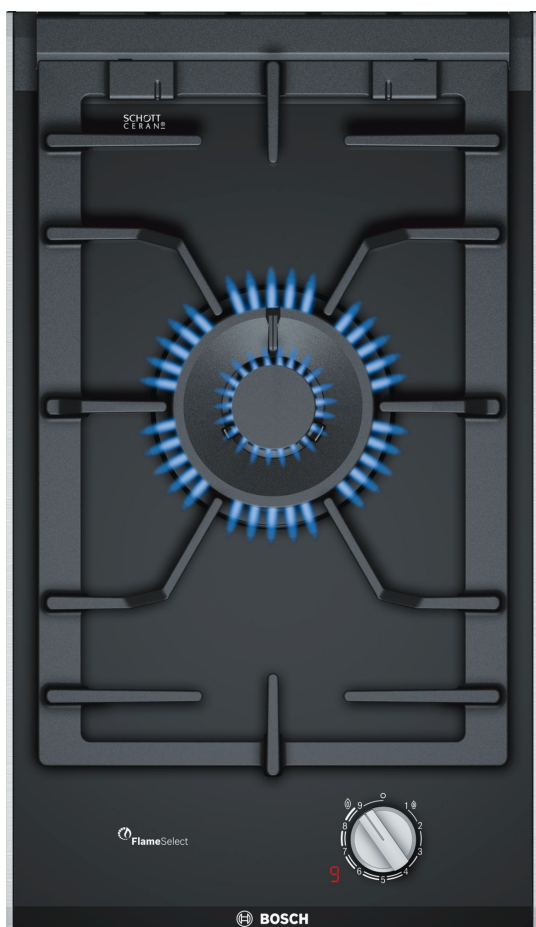

BOSCH PRA3A6D70 Paviršius

Plotis: 30 cm
Spalva: juoda
Degiklių kiekis: 1
Laikiklių tipas: ketaus

Uždegimas viena ranka, regulatoriumi
Ketaus laikikliai su guminėmis kojėlėmis
stepFlame technologija: ypač tikslus 9 lygių kaitros reguliavimas
7 segmentų skaitmeninis ekranėlis
Likutinės šilumos indikacija
Termoelektrinė uždegimo apsauga
Stiklokeraminė plokštė
Išankstinė gamtinių dujų nuostata H/E/(L) 20 mbar
Pridedami purkštukai suskystintoms dujoms (28-30/37 mbar)
Kombinuojama su Domino bei comfortDesign kaitlentėmis

Tinka naudoti su miesto dujomis
Elektros laidos ilgis (m): 100,0 cm
Kištuko tipas: be kištuko
Gaminio išmatavimai (AxPxG): 4,5x30,6x52,7 cm
Kilmės šalis: Ispanija

Garantija 2 metai

[Nuoroda į gamintojo puslapį](#)