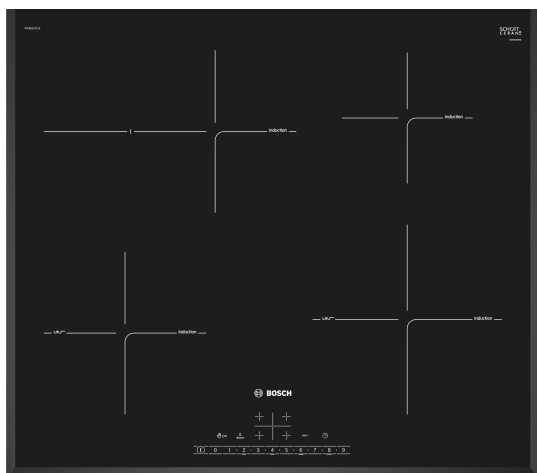

BOSCH PIF651FC1E Paviršius

Plotis: 59,2 cm
Kaitviečių tipas: indukcinis
Kaitviečių kiekis: 4
Valdymas: sensorinis

Valdymas: DirectSelect
Rėmas: 3 nuožulniai šlifotos kraštinės
17 galingumo pakopų
Visų kaitviečių dvejopa likusios šilumos indikacija
Laikmatis su kiekvienos kaitvietės išjungimo funkcija
Trumpalaikis žadintuvas
Nedekoruota greitai įkaistanti stiklokeramika
HighSpeed
Valdymo panelės sustabdymas 30 sekundžių saugiam valymui
Visų kaitviečių PowerBoost funkcija iki 50% daugiau galios dar greitesniam kaitinimui
PerfectFry jutiklis su 4 temperatūros nustatymais
RoasterZone - praplėsta zona didesniems indams, troškintuvams
Energijos sunaudojimo indikacija
PowerManagement funkcija: leidžia kontroliuoti maksimalią prietaiso galią
4 indukcinės kaitvietės su puodo atpažinimu
ReStart funkcija - netyčia išjungus kaitlentę, nereikės visko nustatinti iš naujo, jei įjungsite pakartotinai per 4s
QuickStart funkcija - dėka puodo atpažinimo sensorių, kaitlentė automatiškai įjungia kaitvietę ant kurios padėtas puodas
Apsauga nuo vaikų veiksmų
Apsauginis išsijungimas
Kilmės šalis: Ispanija