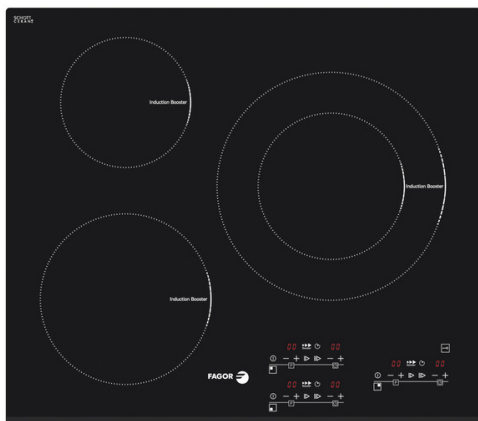

## FAGOR IF33CS Paviršius

**Plotis: 63 cm**

**Kaitviečių tipas: indukcinis**

**Kaitviečių kiekis: 3**

**Valdymas: sensorinis**

**Induction Booster 1 kaitvietės (28cm / 3,6kW)**

**Induction Booster 1 kaitvietė (16cm / 2,2kW)**

**Induction Booster 1 kaitvietė (21cm / 3,1kW)**

**Greito įjungimo ir Total funkcijos visoms zonoms**

**„2 in 1“ ir „My cookery“ funkcijos visoms zonoms**

**Programuojama kiekviena zona iki 99 min**

**Indo buvimo atpažinimas**

**12 kaitinimo galios pakopų**

**Likusio karščio indikatoriai**

**Pilnas užraktas ir apsauginis išjungimas**

**Matmenys (AxPxG): 6,8x63x52 cm**

**Garantija 2 metai**